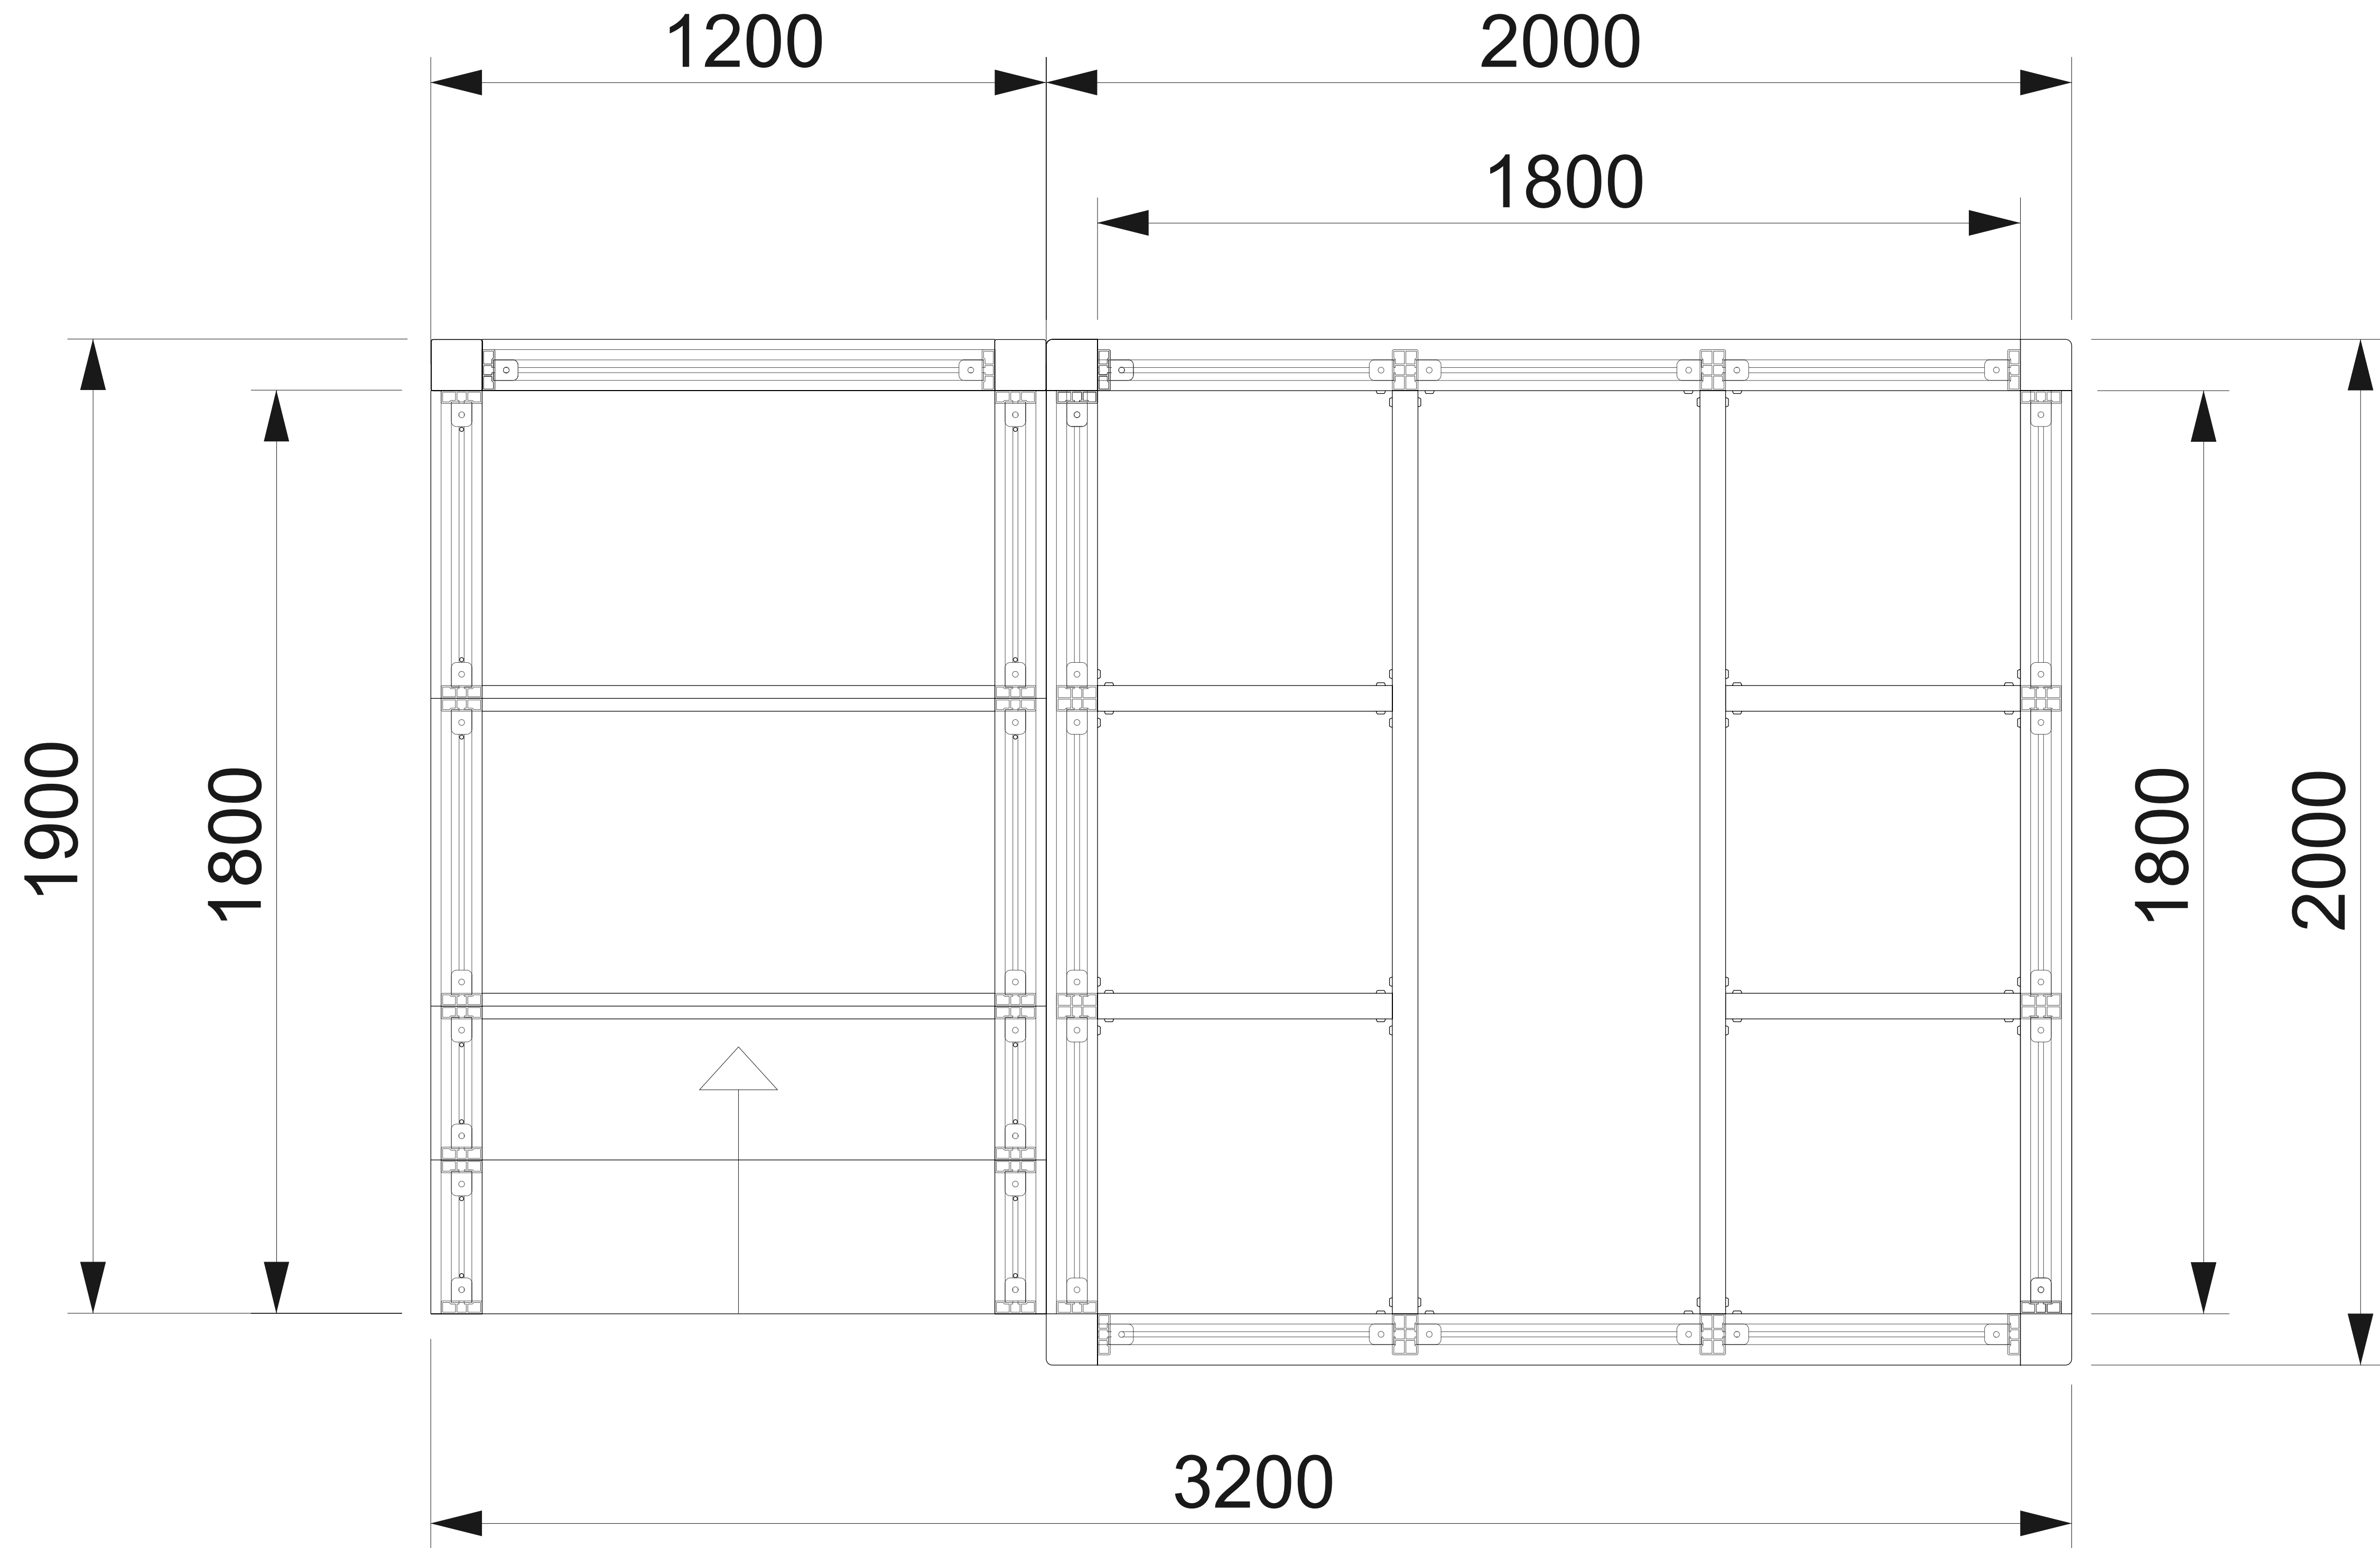

V ^ L S ^ N I A ®

PISCINE PORTOFINO

MINI 180X180 DESTRA

PIANTA STRUTTURA

V A L S A N I A[®]

PISCINE PORTOFINO

MINI 180X180 SINISTRA

PIANTA STRUTTURA