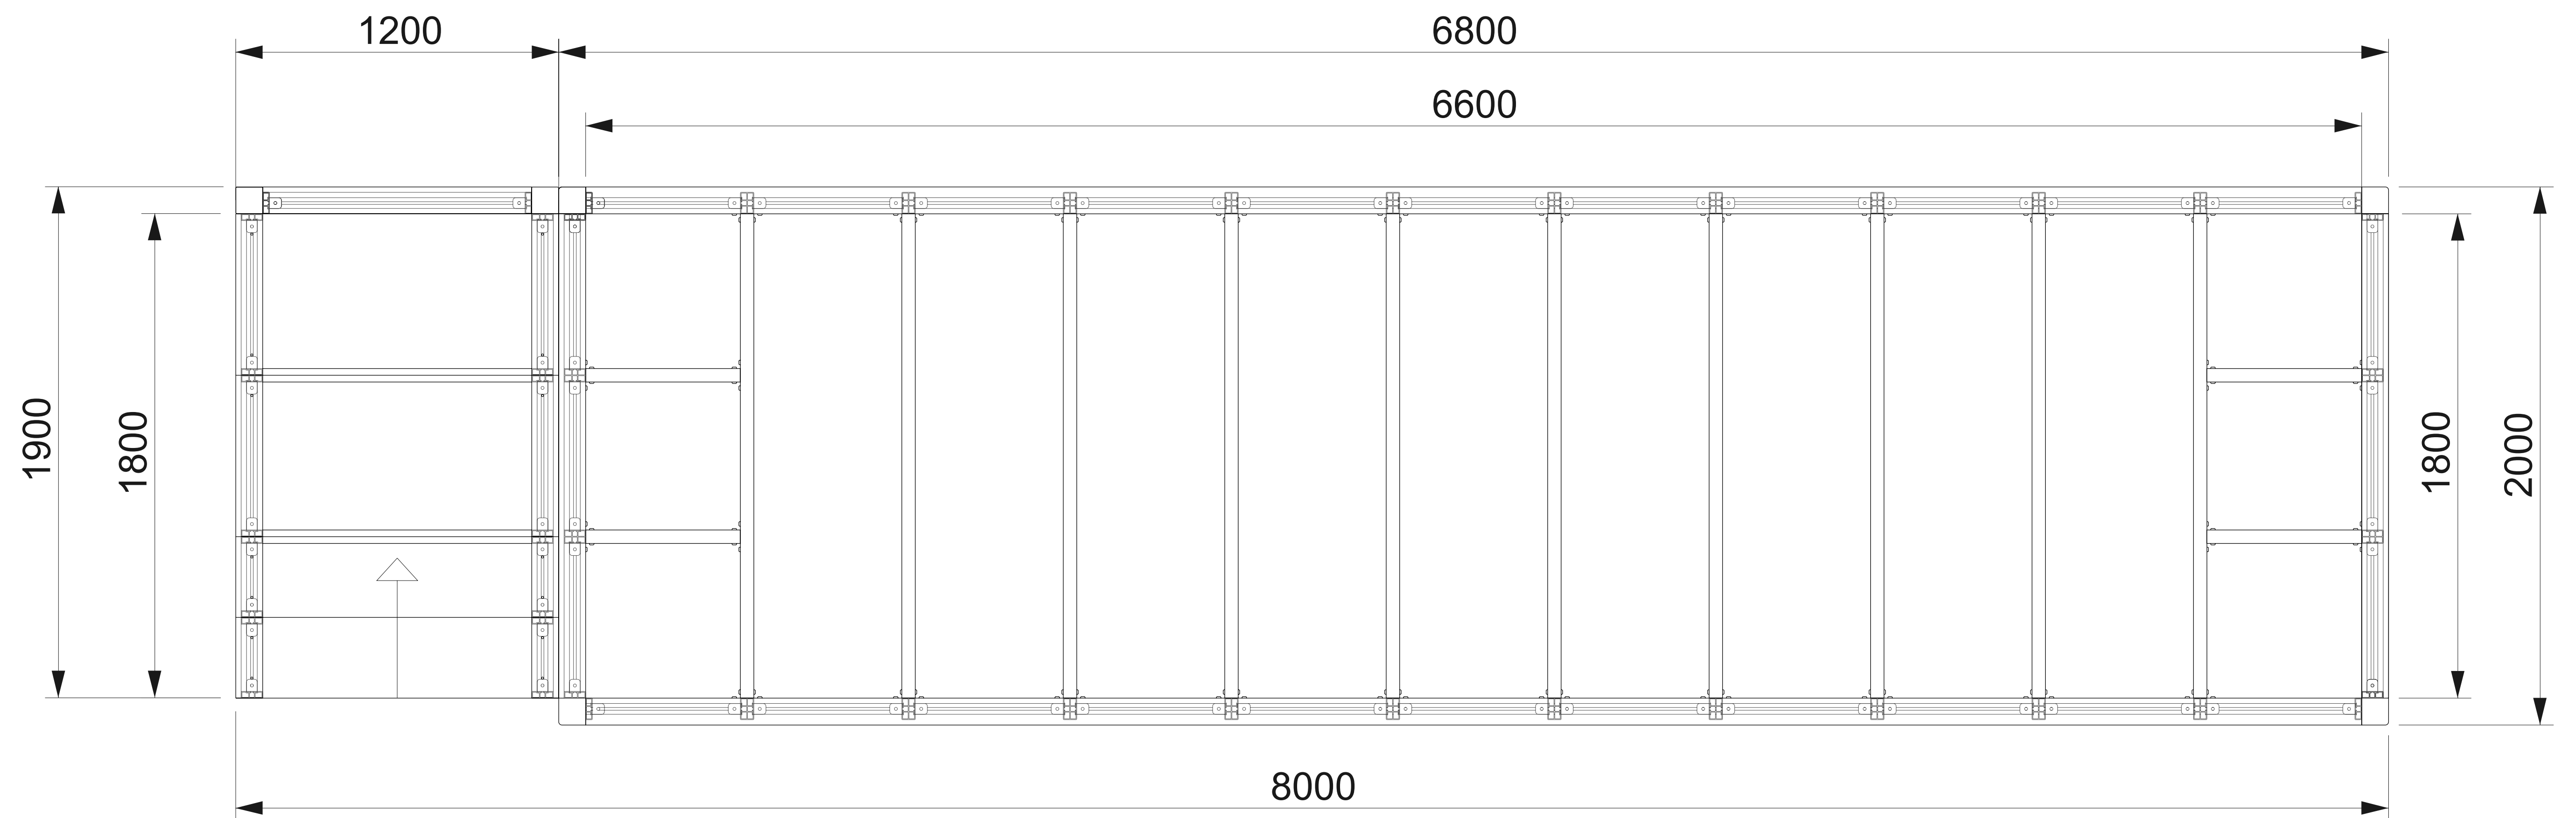

V A L S A N I A[®]

PISCINE PORTOFINO

MINI 180X660 DESTRA

PIANTA STRUTTURA

V A L S A N I A[®]

PISCINE PORTOFINO

MINI 180X660 SINISTRA

PIANTA STRUTTURA