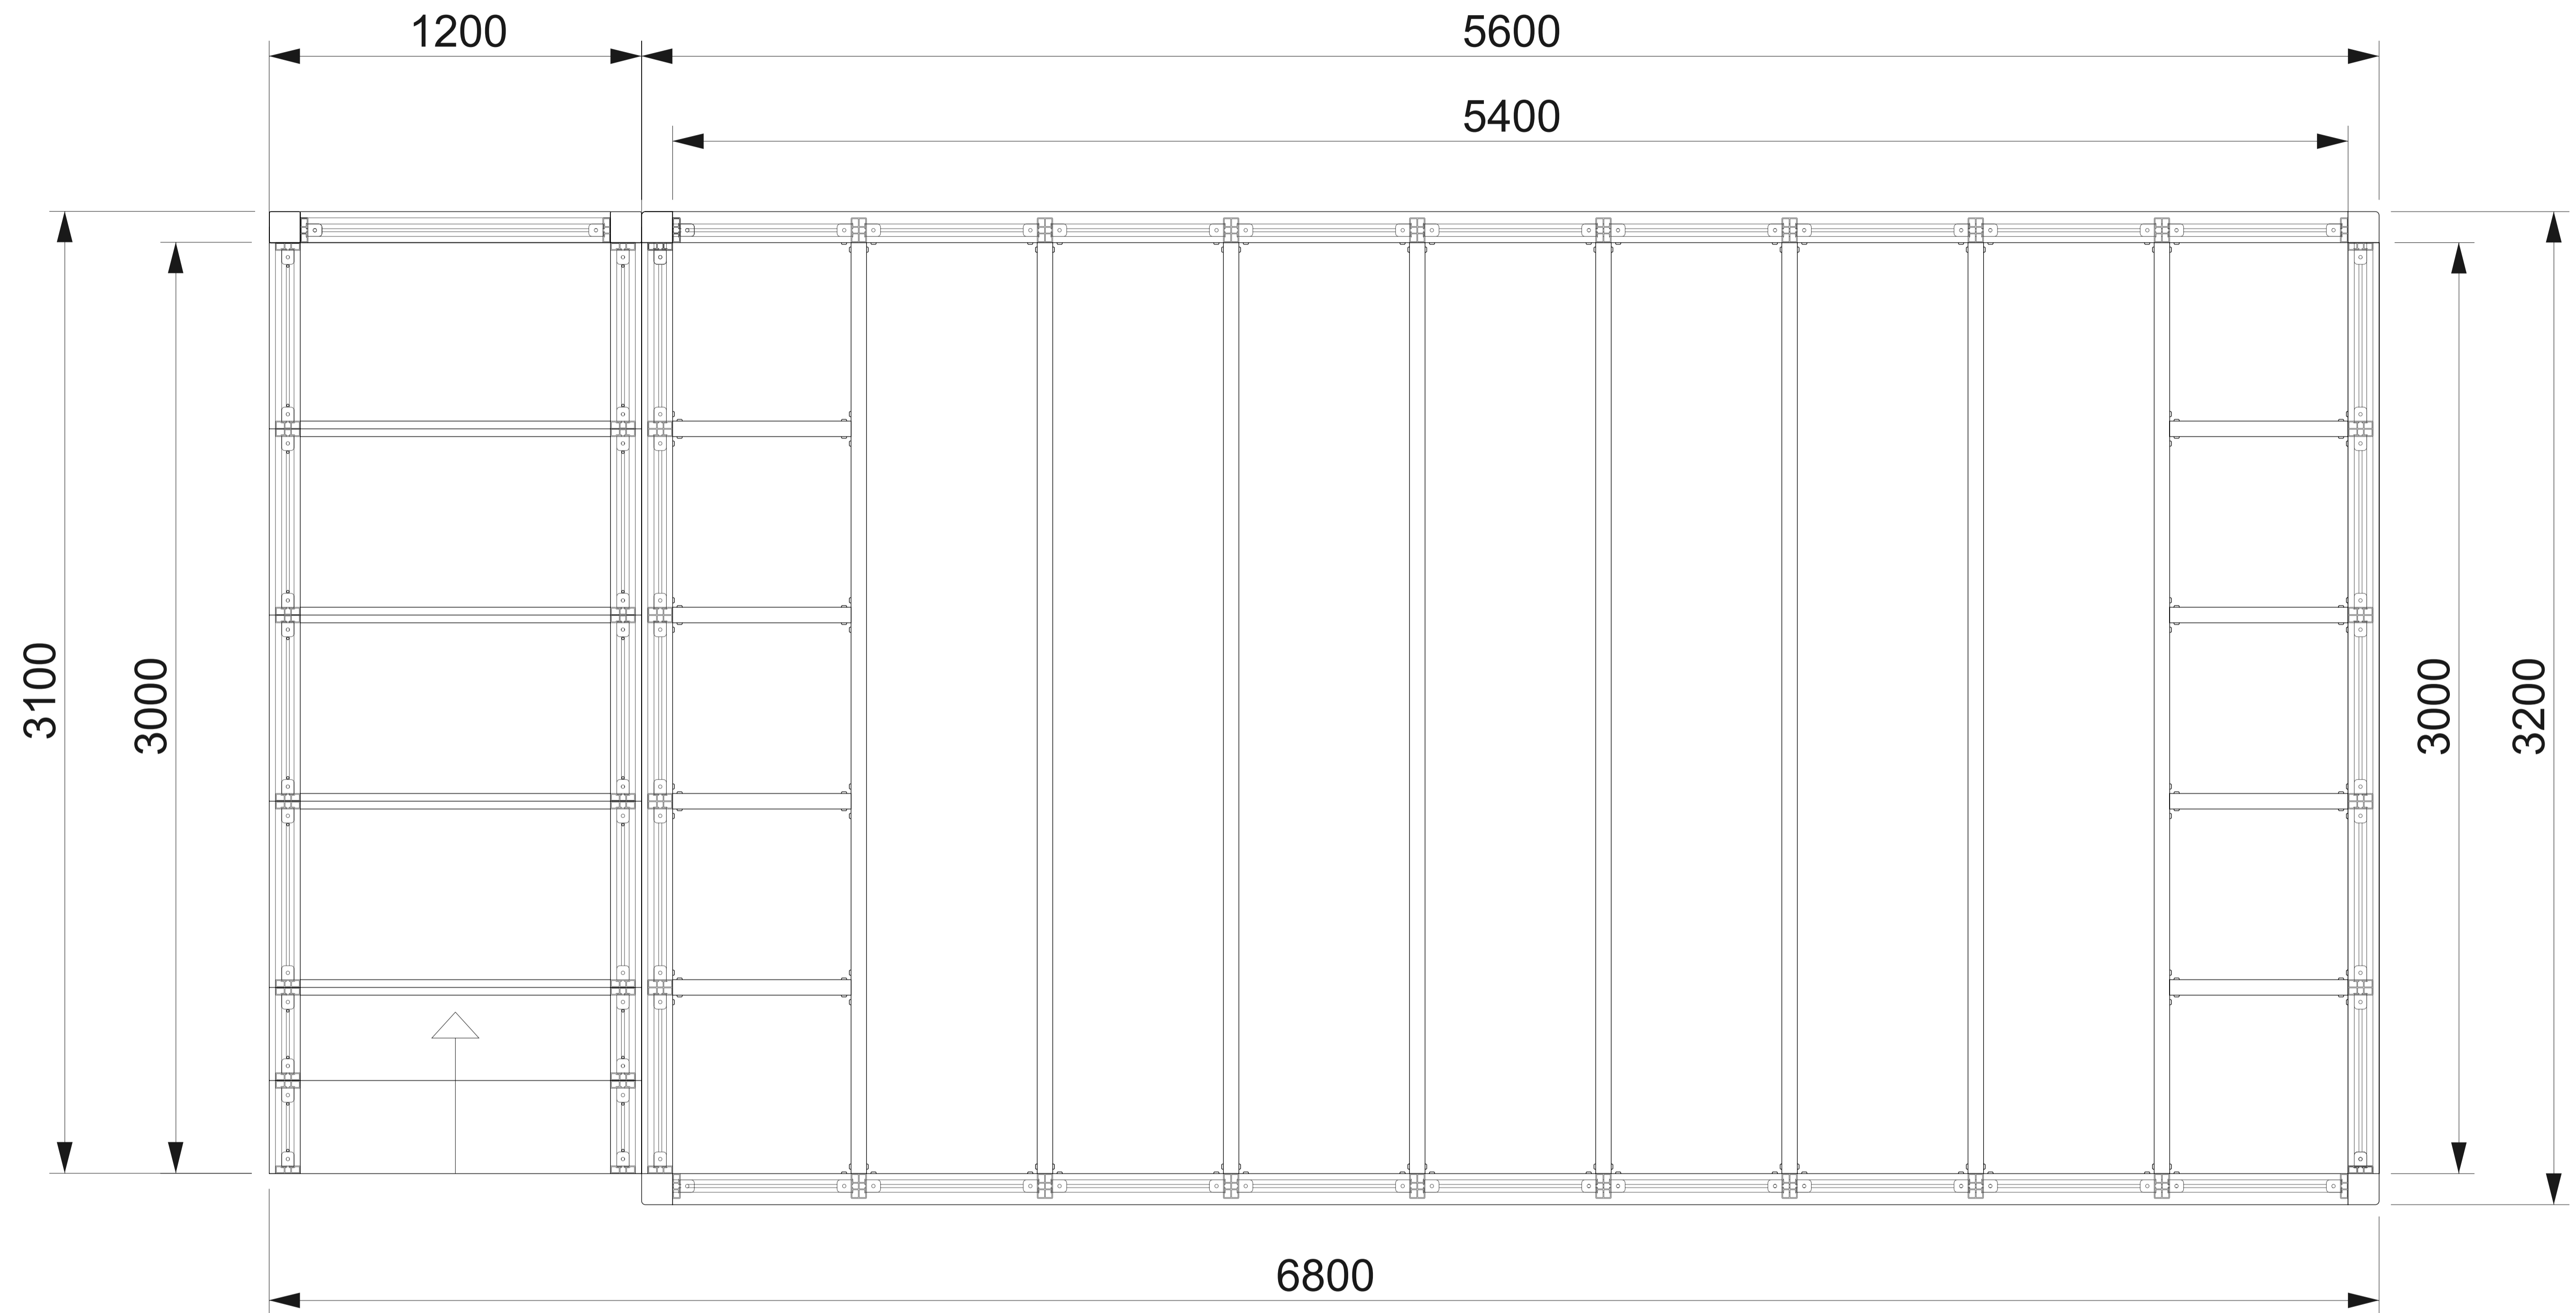

V A L S A N I A[®]

PISCINE PORTOFINO

MINI 300X540 DESTRA

PIANTA STRUTTURA

V A L S A N I A[®]

PISCINE PORTOFINO
 MINI 300X540 SINISTRA
 PIANTA STRUTTURA